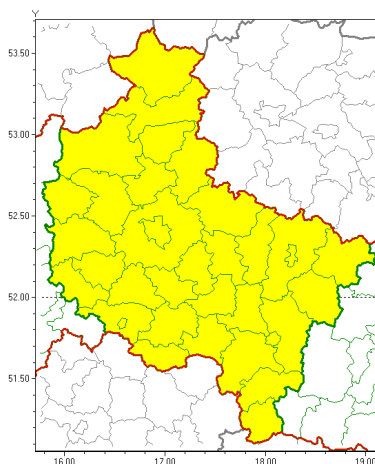

Zasięg ostrzeżeń w województwie

 Przymrozki
2019-04-09 12:11

WOJEWÓDZTWO WIELKOPOLSKIE
OSTRZEŻENIA METEOROLOGICZNE ZBIORCZO NR 39
WYKAZ OBOWIAZUJĄCYCH OSTRZEŻEŃ
o godz. 12:11 dnia 09.04.2019

Zjawisko/Stopień zagrożenia	Przymrozki/1
Obszar (w nawiasie numer ostrzeżenia dla powiatu)	powiaty: chodzieski(19), czarnkowsko-trzcianecki(17), gnieźnieński(22), gostyński(19), grodziski(17), jarociński(21), kaliski(25), Kalisz(24), kpiński(23), kołski(25), Konin(26), koniński(26), kociński(19), krotoszyński(22), leszczyński(19), Leszno(18), międzybuzki(17), nowotomyski(17), obornicki(19), ostrowski(23), ostrzeszowski(24), pilski(19), pleszewski(23), Poznań (18), poznański(19), rawicki(19), słupecki(22), szamotulski(17), redziński(18), remski(19), turecki(26), wgrowiecki(19), wolsztyński(18), wrzesiński(18), złotowski(19)
Ważność	od godz. 00:00 dnia 10.04.2019 do godz. 08:00 dnia 11.04.2019
Prawdopodobieństwo	90%
Przebieg	Prognozuje się w nocy i nad ranem 9/10.04 i 10/11.04 lokalne spadki temperatury do -3°C, a przy gruncie do około -5°C. Prognozowana temperatura maksymalna w dniu 10.04 od 7°C do 10°C.
SMS	IMGW-PIB OSTRZEŻENIA: PRZYMROZKI/1 wielkopolskie (wszystkie powiaty) od 00:00/10.04 do 08:00/11.04.2019 temp. min -3 st., przy gruncie -5 st. Dotyczy powiatów: wszystkie powiaty.
RSO	Woj. wielkopolskie (wszystkie powiaty), IMGW-PIB wydał ostrzeżenie pierwszego stopnia o przymrozkach
Uwagi	Brak.
Dyżurny synoptyk IMGW-PIB	Piotr Szewczak