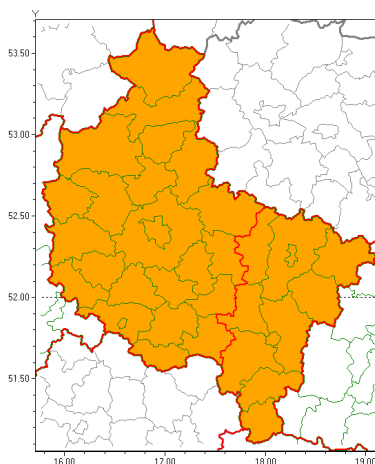

Zasięg ostrzeżeń w województwie

Silny wiatr
2019-09-29 22:58

WOJEWÓDZTWO WIELKOPOLSKIE
OSTRZEŻENIA METEOROLOGICZNE ZBIORCZO NR 148
WYKAZ OBYWÓW ZUCIANYCH OSTRZEŻENIAMI
o godz. 22:58 dnia 29.09.2019

Zjawisko/Stopień zagrożenia	Silny wiatr/2
Obszar (w nawiasie numer ostrzeżenia dla powiatu)	powiaty: kaliski(65), Kalisz(62), kpiński(62), kolski(60), Konin(61), koniński(61), ostrowski(62), ostrzeszowski(63), pleszewski(62), słupecki(57), turecki(63)
Ważność	od godz. 10:00 dnia 30.09.2019 do godz. 20:00 dnia 30.09.2019
Prawdopodobieństwo	90%
Przebieg	Przewiduje się wystąpienie silnego wiatru o średniej prędkości od 30 km/h do 45 km/h, w porywach do 90 km/h, lokalnie do 100 km/h, początkowo południowo-zachodni, później zachodni. Najsilniejsze porywy wiatru wystąpią po południu.
SMS	IMGW-PIB OSTRZEŻENIA: WIATR/2 wielkopolskie (11 powiatów) od 10:00/30.09 do 20:00/30.09.2019 prędkość do 45 km/h, porywy do 100 km/h, SW, W. Dotyczy powiatów: kaliski, Kalisz, kpiński, kolski, Konin, koniński, ostrowski, ostrzeszowski, pleszewski, słupecki i turecki.
RSO	Woj. wielkopolskie (11 powiatów), IMGW-PIB wydał ostrzeżenie drugiego stopnia o silnym wietrze
Uwagi	Brak.
Zjawisko/Stopień zagrożenia	Silny wiatr/2