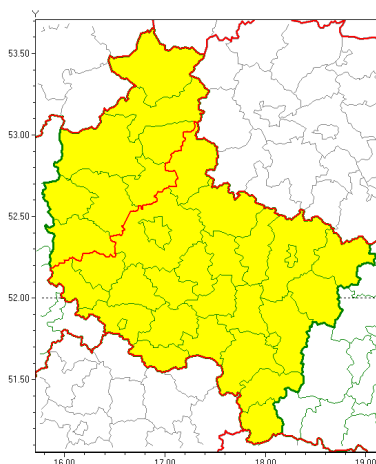

### Zasięg ostrzeżeń w województwie

Silny wiatr  
2018-10-22 23:12

**WOJEWÓDZTWO WIELKOPOLSKIE**  
**OSTRZEŻENIA METEOROLOGICZNE ZBIORCZO NR 46**  
**WYKAZ OBOWIĄZUJĄCYCH OSTRZEŻEŃ**  
**o godz. 23:12 dnia 22.10.2018**

<b>Zjawisko/Stopień zagrożenia</b>	Silny wiatr/1
<b>Obszar</b>	powiaty: gnieźnieński, gostyński, grodziski, jarociński, kaliski, Kalisz, kępiński, kolski, Konin, koniński, kościański, krotoszyński, leszczyński, Leszno, ostrowski, ostrzeszowski, pleszewski, Poznań, poznański, rawicki, słupecki, redziński, remski, turecki, wągrowiecki, wolsztyński, wrzesiński
<b>Ważność</b>	od godz. 12:00 dnia 23.10.2018 do godz. 08:00 dnia 24.10.2018
<b>Prawdopodobieństwo</b>	90%
<b>Przebieg</b>	Przewiduje się wystąpienie do silnego i bardzo silnego wiatru o średniej prędkości od 30 km/h do 40 km/h, w porywach do 80 km/h z zachodu, po południu skręcający na północno-zachodni. W drugiej części nocy porywy wiatru do 90 km/h.
<b>SMS</b>	IMGW-PIB OSTRZEŻEGA: WIATR/1 wielkopolskie (27 powiatów) od 12:00/23.10 do 08:00/24.10.2018 prędkość do 40 km/h, porywy do 80 km/h, po północy porywy do 90 km/h. W. Dotyczy powiatów: gnieźnieński, gostyński, grodziski, jarociński, kaliski, Kalisz, kępiński, kolski, Konin, koniński, kościański, krotoszyński, leszczyński, Leszno, ostrowski, ostrzeszowski, pleszewski, Poznań, poznański, rawicki, słupecki, redziński, remski, turecki, wągrowiecki, wolsztyński i wrzesiński.
<b>RSO</b>	Woj. wielkopolskie (27 powiatów), IMGW-PIB wydał ostrzeżenie pierwszego stopnia o silnym wietrze
<b>Zjawisko/Stopień zagrożenia</b>	Silny wiatr/1