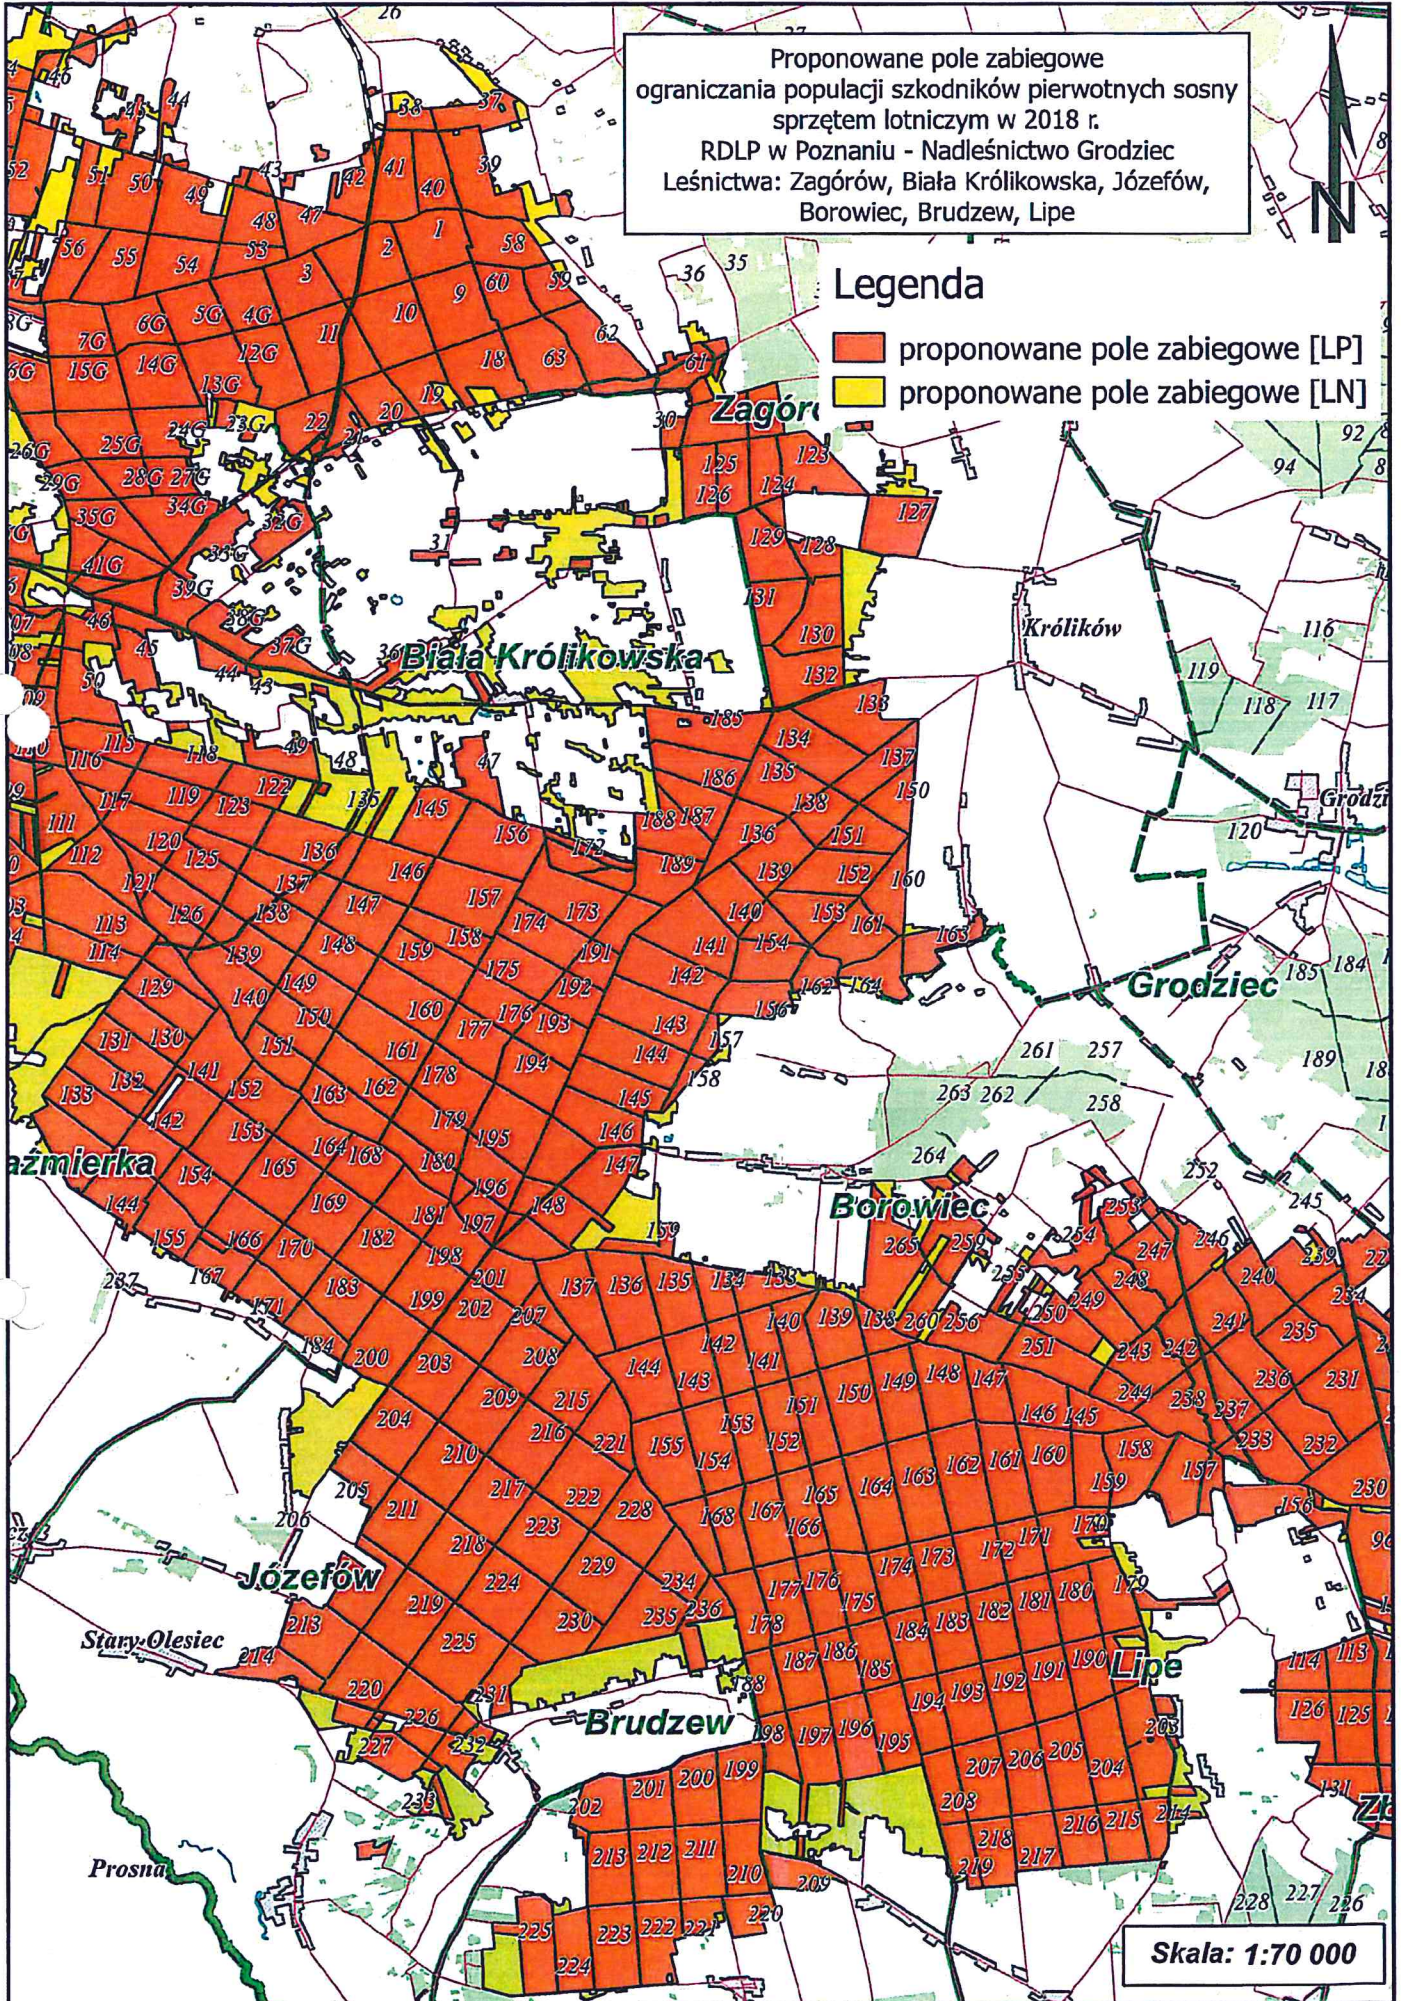

20.7.100.12.7.2018

Proponowane pole zabiegowe  
ograniczenia populacji szkodników pierwotnych sosny  
sprzętem lotniczym w 2018 r.  
RDLP w Poznaniu - Nadleśnictwo Grodziec  
Leśnictwa: Zagórów, Biała Królikowska, Józefów,  
Borowiec, Brudzew, Lipie

**Legenda**

-  proponowane pole zabiegowe [LP]
-  proponowane pole zabiegowe [LN]

Skala: 1:70 000