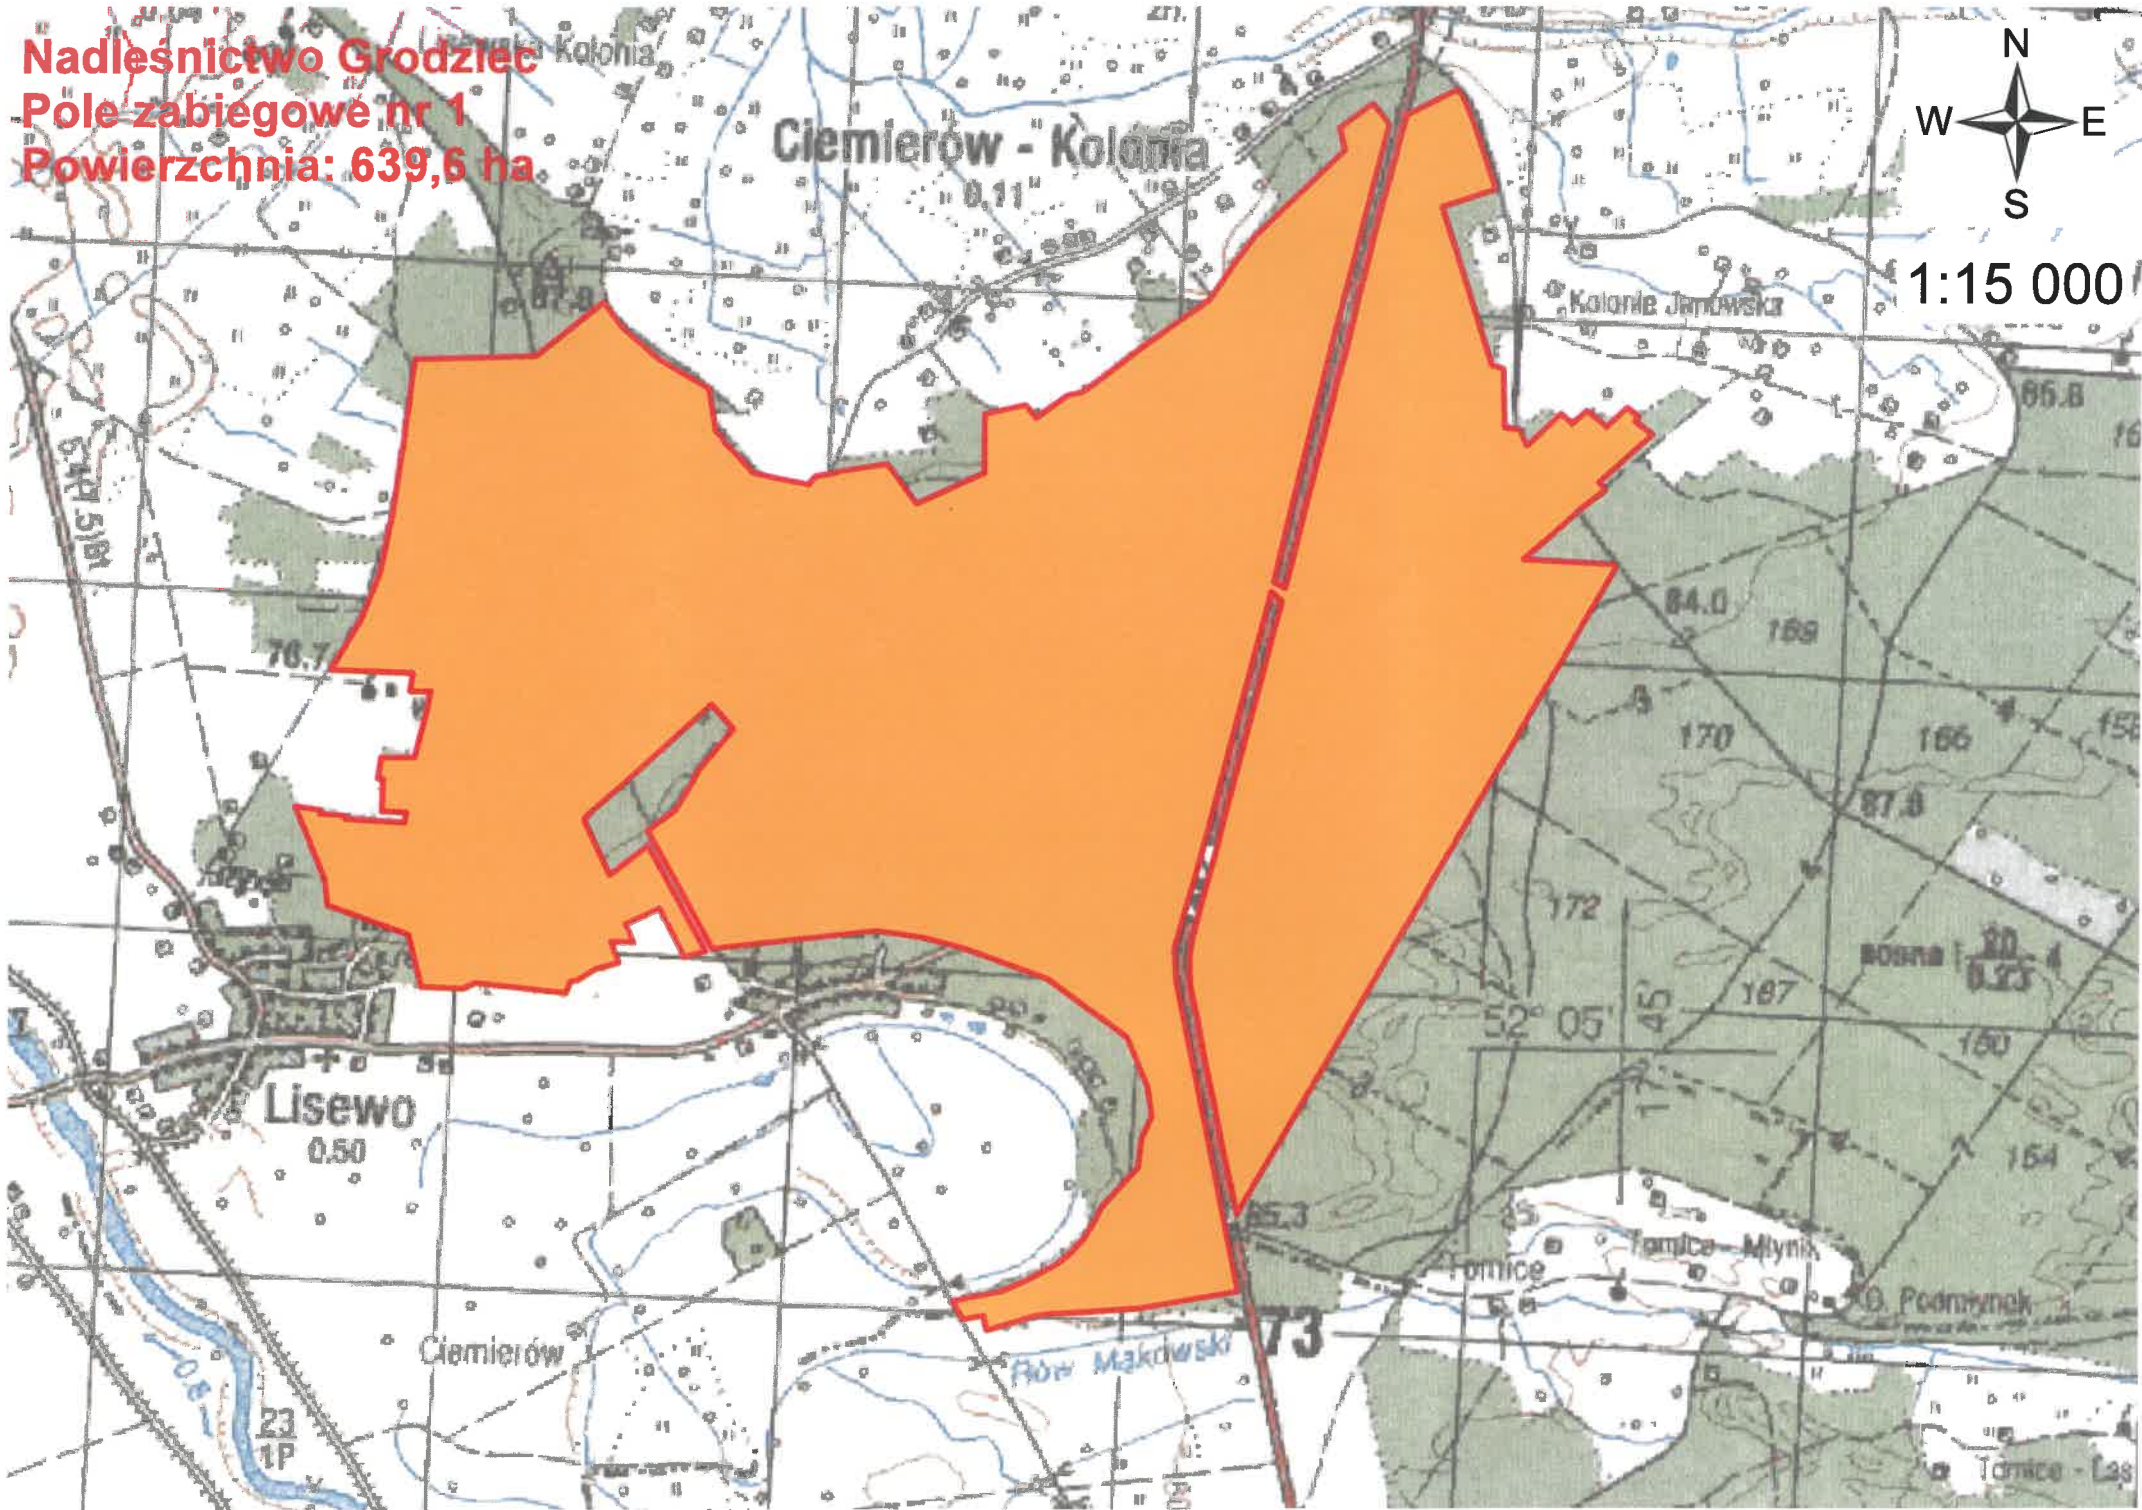

Nadleśnictwo Grodziec  
Pole zabiegowe nr 1  
Powierzchnia: 639,6 ha

1:15 000

**Nadlesnictwo Grodziec**  
**Pole zabiegowe nr 2**  
**Powierzchnia: 1618,3 ha**

**1:30 000**

**Nadleśnictwo Grodziec**  
**Pole zabiegowe nr 3**  
**Powierzchnia: 67,4 ha**

1:15 000

**Nadleśnictwo Grodziec**  
**Pole zabiegowe nr 4**  
**Powierzchnia: 424,6 ha**

1:15 000

**Nadlesnictwo Grodziec**  
**Pole zabiegowe nr 5**  
**Powierzchnia: 160,2 ha**

1:15 000