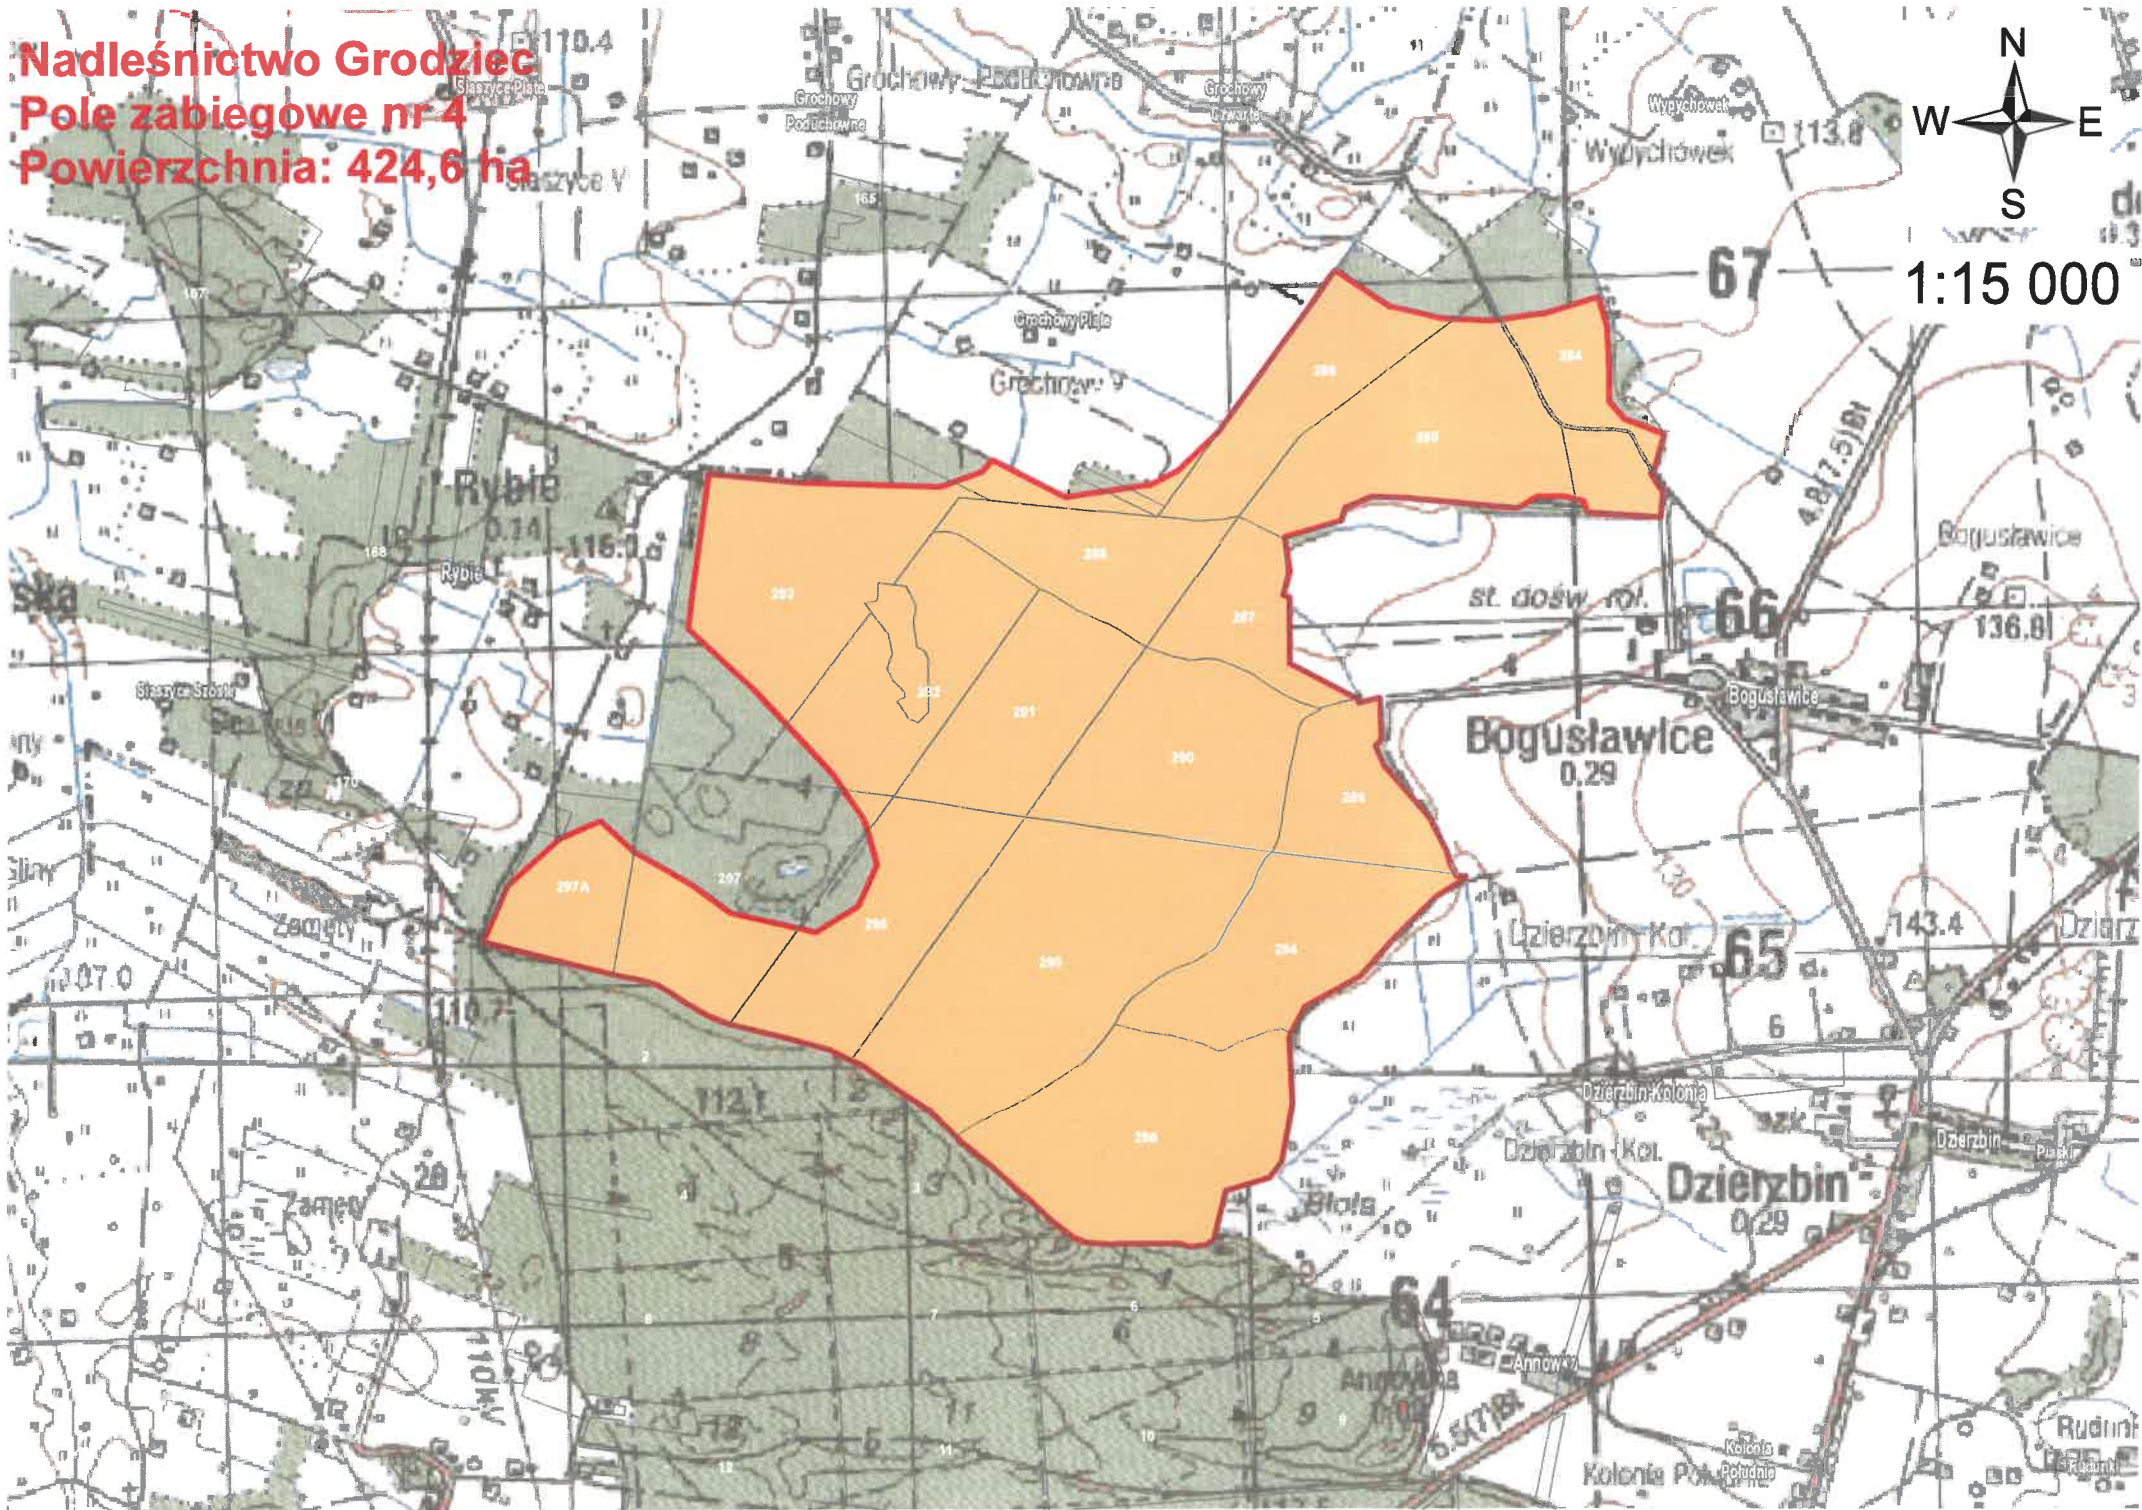

Nadleśnictwo Grodziec  
Pole zabiegowe nr 1  
Powierzchnia: 639,6 ha

1:15 000

**Nadlesnictwo Grodziec**  
**Pole zabiegowe nr 2**  
**Powierzchnia: 1618,3 ha**

**1:30 000**

**Nadleśnictwo Grodziec**  
**Pole zabiegowe nr 3**  
**Powierzchnia: 67,4 ha**

1:15 000

**Nadleśnictwo Grodziec**  
**Pole zabiegowe nr 4**  
**Powierzchnia: 424,6 ha**

1:15 000

**Nadlesnictwo Grodziec**  
**Pole zabiegowe nr 5**  
**Powierzchnia: 160,2 ha**

1:15 000