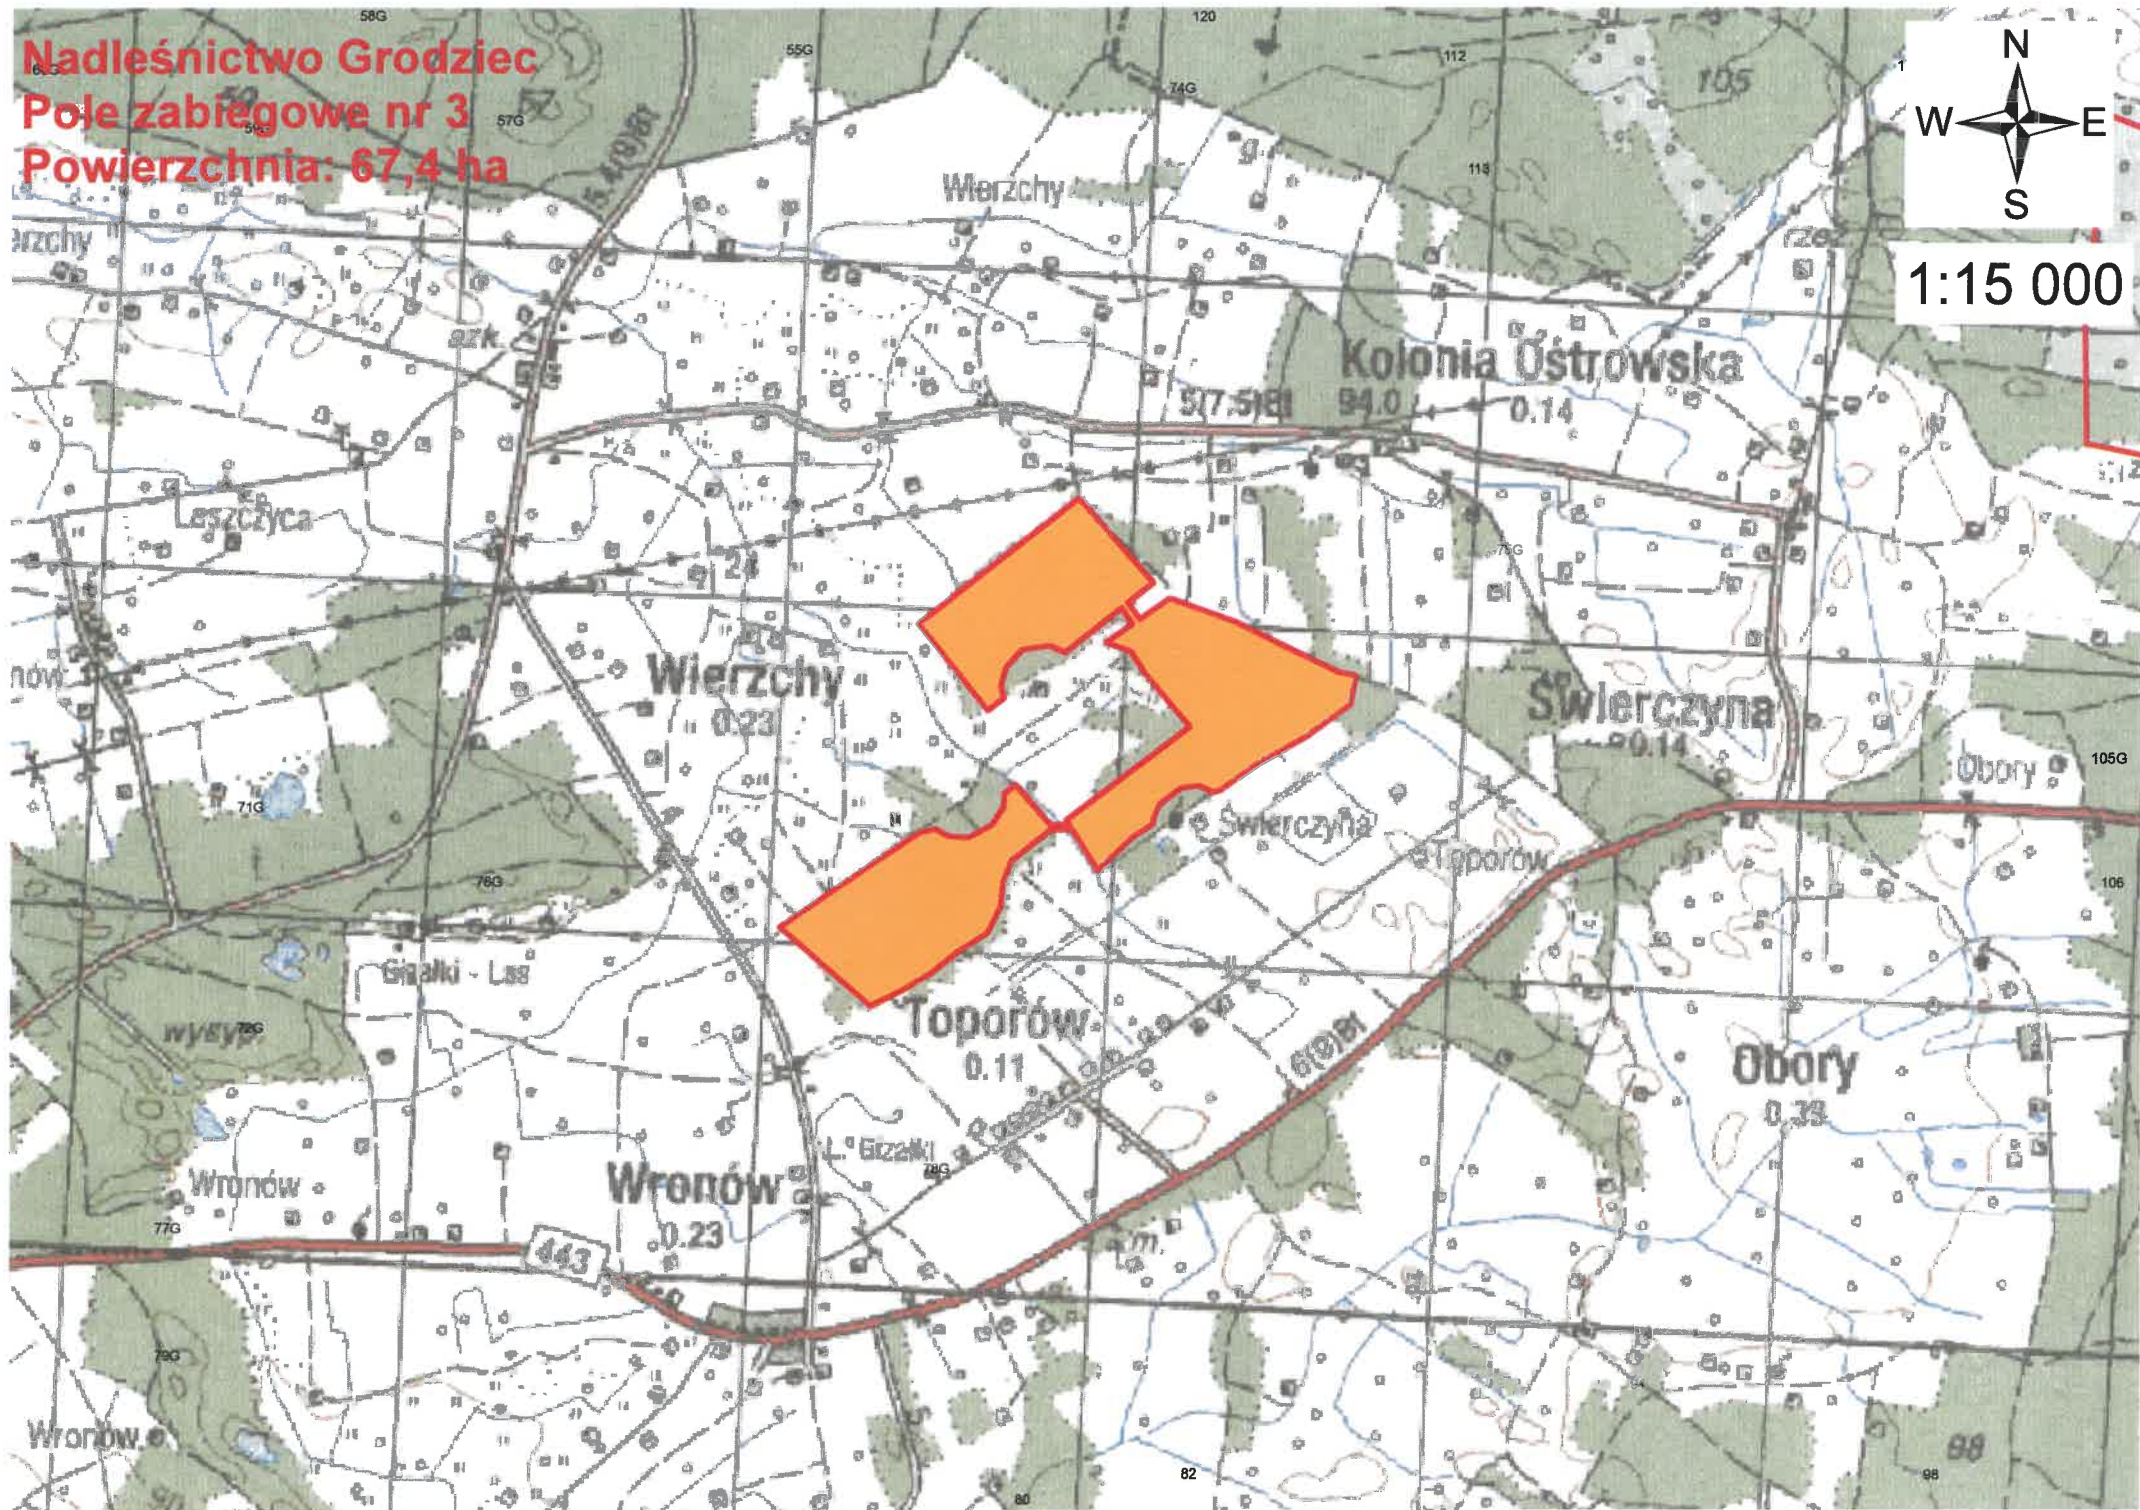

Nadleśnictwo Grodziec  
Pole zabiegowe nr 1  
Powierzchnia: 639,6 ha

1:15 000

**Nadlesnictwo Grodziec**  
**Pole zabiegowe nr 2**  
**Powierzchnia: 1618,3 ha**

**1:30 000**

**Nadleśnictwo Grodziec**  
**Pole zabiegowe nr 3**  
**Powierzchnia: 67,4 ha**

1:15 000

**Nadleśnictwo Grodziec**  
**Pole zabiegowe nr 4**  
**Powierzchnia: 424,6 ha**

1:15 000

**Nadlesnictwo Grodziec**  
**Pole zabiegowe nr 5**  
**Powierzchnia: 160,2 ha**

1:15 000