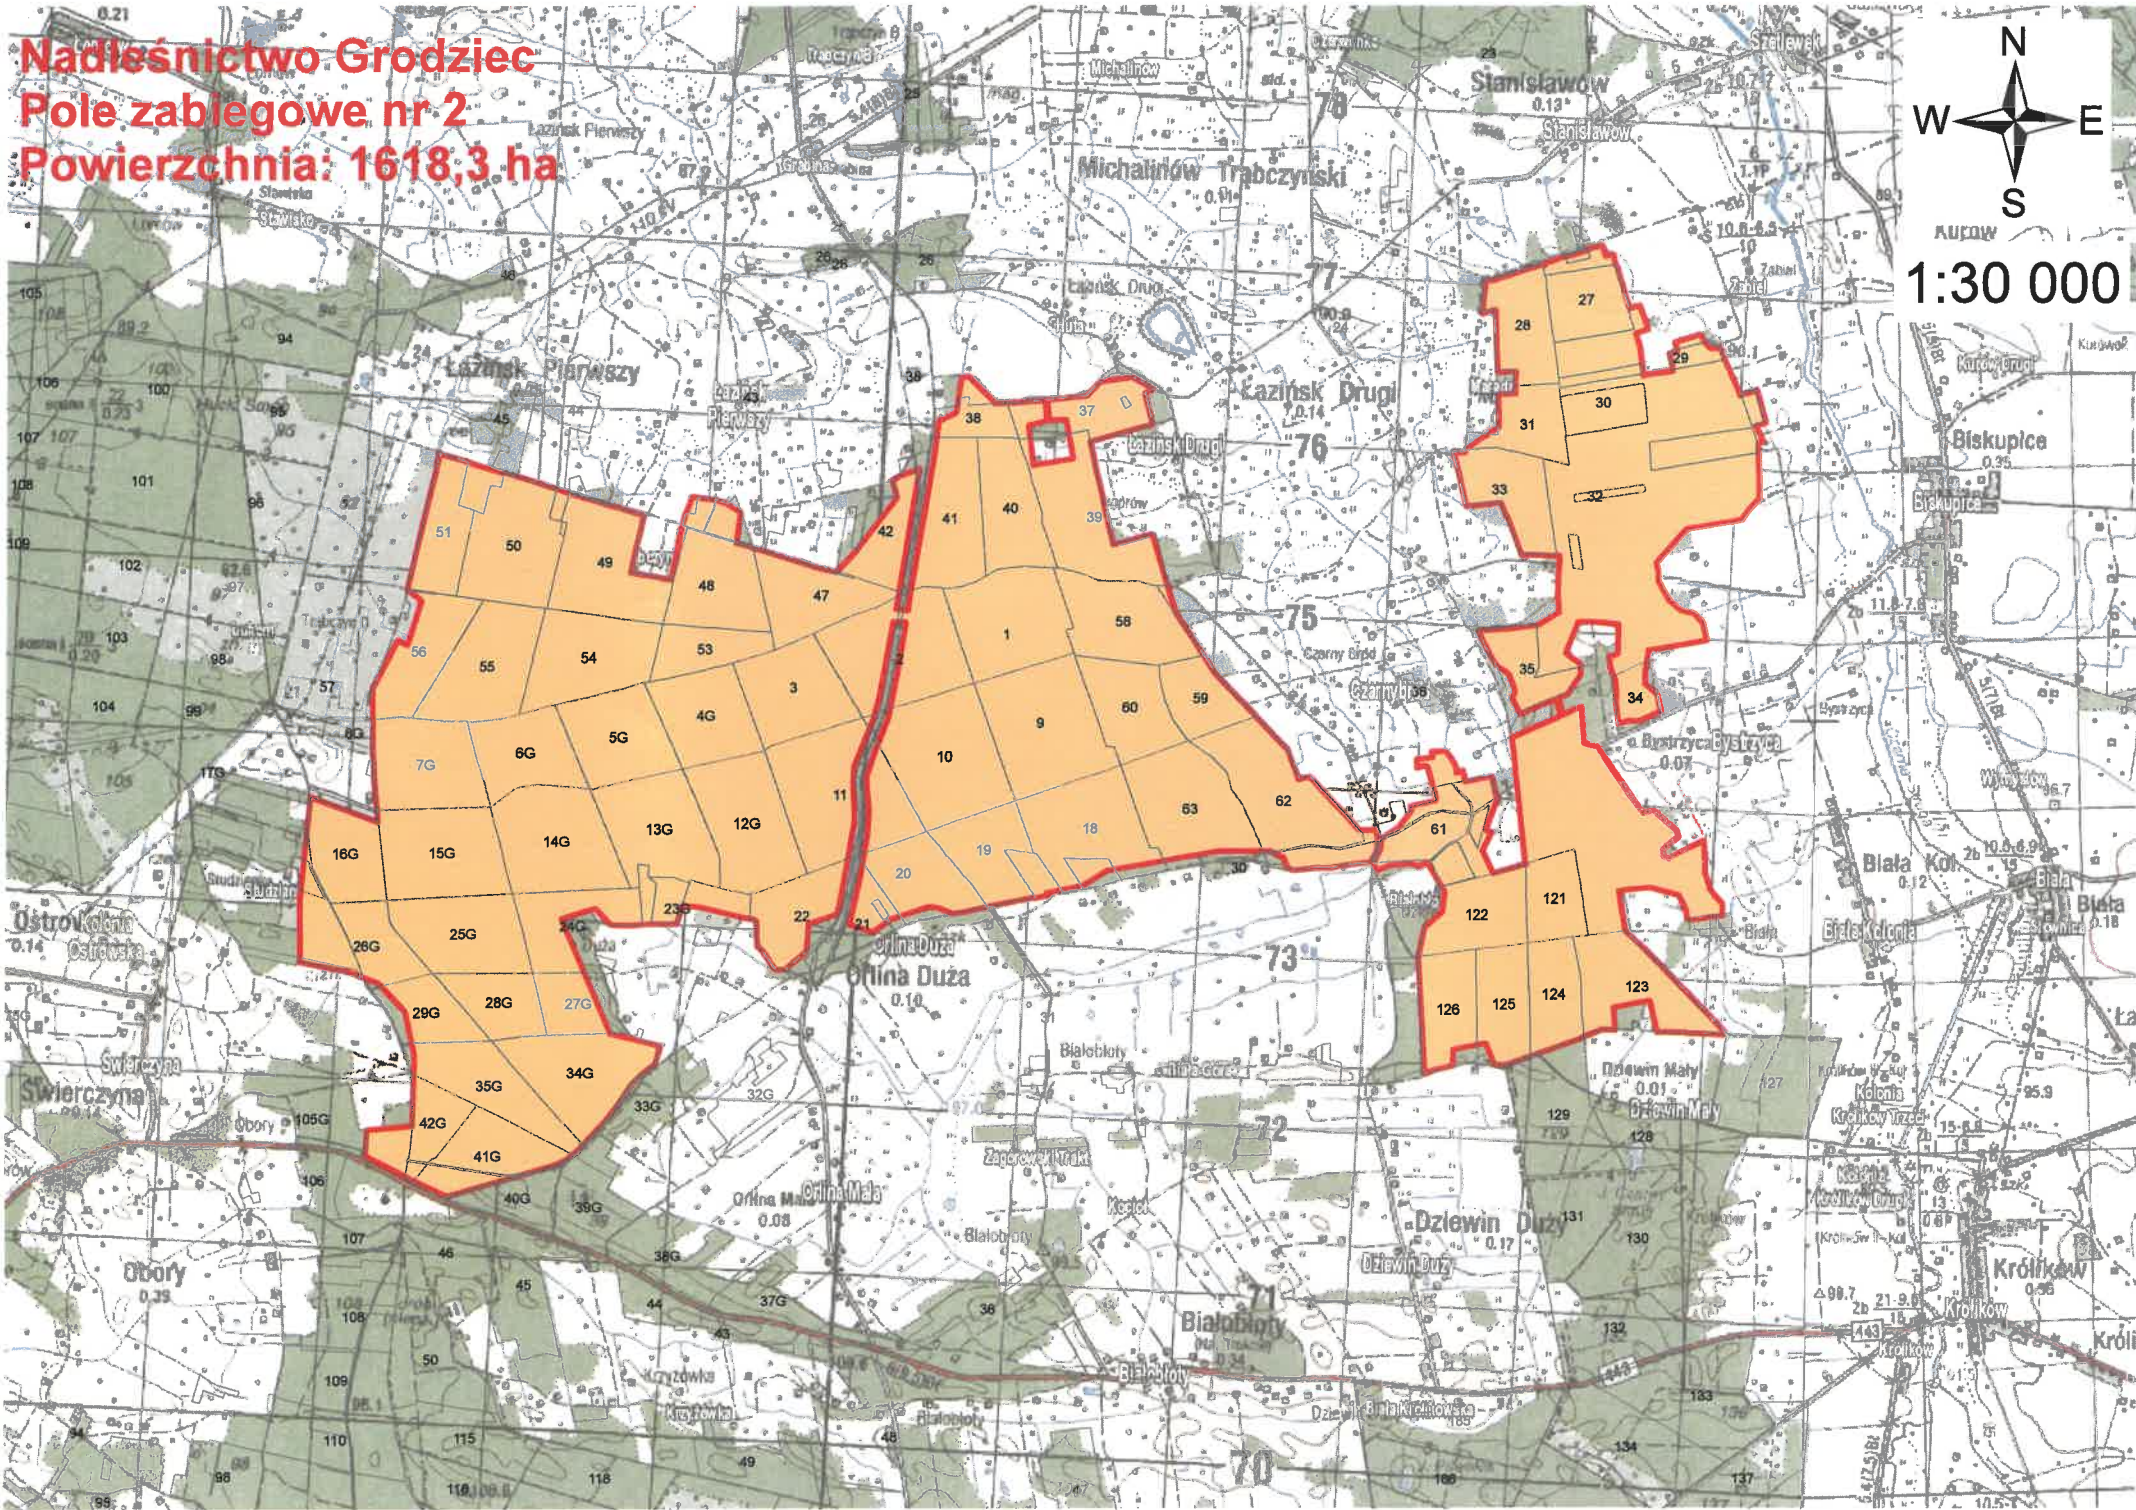

Nadleśnictwo Grodziec  
Pole zabiegowe nr 1  
Powierzchnia: 639,6 ha

1:15 000

**Nadlesnictwo Grodziec**  
**Pole zabiegowe nr 2**  
**Powierzchnia: 1618,3 ha**

**1:30 000**

**Nadleśnictwo Grodziec**  
**Pole zabiegowe nr 3**  
**Powierzchnia: 67,4 ha**

1:15 000

**Nadleśnictwo Grodziec**  
**Pole zabiegowe nr 4**  
**Powierzchnia: 424,6 ha**

1:15 000

**Nadlesnictwo Grodziec**  
**Pole zabiegowe nr 5**  
**Powierzchnia: 160,2 ha**

1:15 000